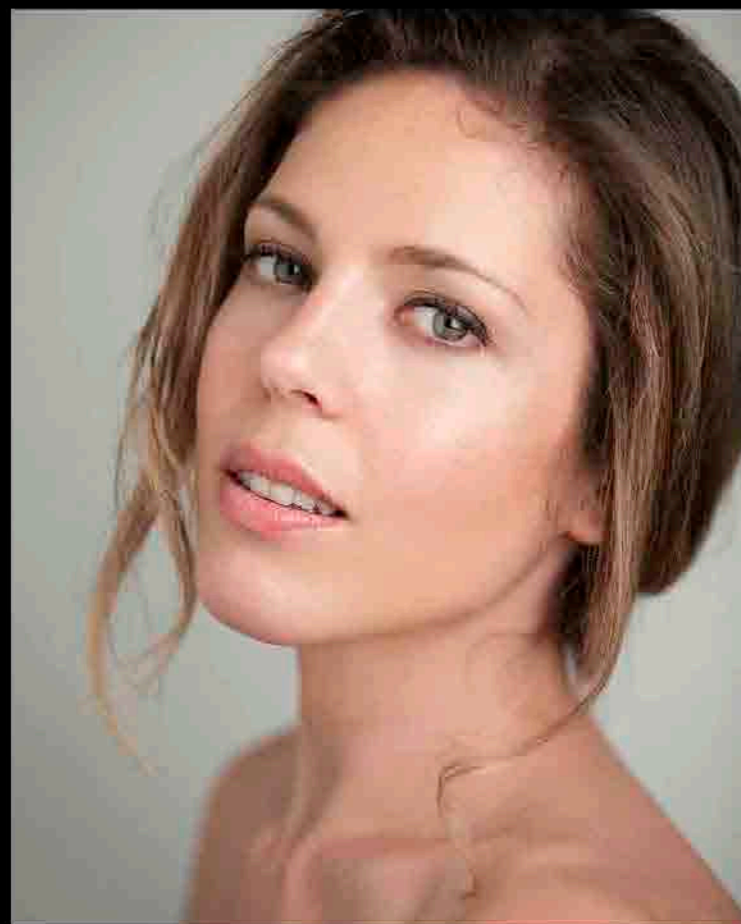

PALOMA OTERO

Tras licenciarse en Ciencias de la Comunicación en la Universidad de Vic, de Barcelona, comienza su formación como actriz en el Estudio Nancy Tuñón, la que complementa con distintos cursos de interpretación y doblaje.

Trabaja con directores como Alejandro González Inárritu que la selecciona para "Write the Future" que fue ganador del Grand Prix en Cannes Lions; así como con Pedro Almodóvar, quien la contrata para actuar en la película La piel que habito.

Su debut como protagonista se produjo en 2013 en La precursora.

Después de conseguir una Beca de la Diputación de Galicia para estudiar en el Stella Adler de Los Ángeles, vuelve a Galicia para protagonizar la serie O Faro. Posteriormente vinieron Fariña; Vivir sin permiso; Servir y proteger; y El inocente.

CARACTERÍSTICAS

Idiomas: Español, Gallego, Catalán e Inglés

Tez: Blanca

Altura: 1,72 m

Ojos: Verdes

Cabello: Castaño claro

Nacionalidad: Española

Residencia: Madrid, España